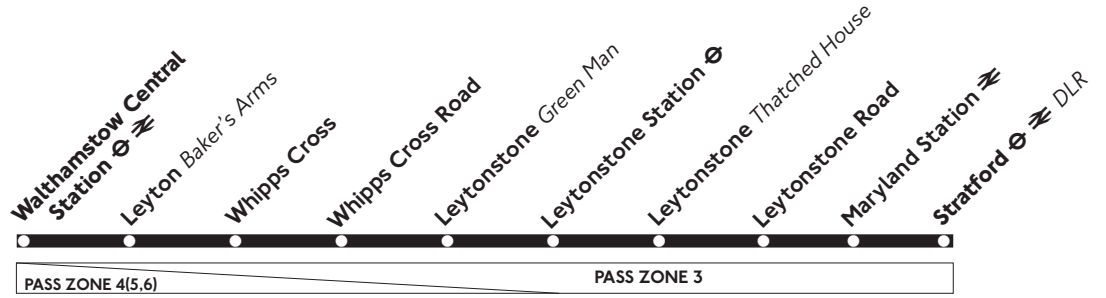

257

Walthamstow - Leytonstone - Stratford

Daily

Mondays to Fridays

Walthamstow Central Station ⇌	0435	0450	0505	0520	0535	0550		1910		2000		2400	0015	0030	0045
Leyton Baker's Arms	0440	0455	0510	0525	0540	0555	Then	1917	Then	2006	Then	0005	0020	0035	0050
Whipps Cross	0445	0500	0515	0530	0545	0600	about	1923	about	2011	about	0009	0024	0039	0054
Leytonstone Green Man	0450	0505	0520	0535	0550	0605	every	1928	every	2015	every	0013	0028	0043	0058
Leytonstone Station Bus Station	0452	0507	0522	0537	0552	0608	8 minutes	1931	10 minutes	2018	12 minutes	0016	0031	0046	0101
Leytonstone Thatched House	0457	0512	0527	0542	0557	0613	until	1938	until	2025	until	0022	0036	0050	0105
Stratford Bus Station	0503	0518	0533	0548	0603	0619		1946		2031		0028	0042	0056	0110
Walthamstow Central Station ⇌	0100	0115													
Leyton Baker's Arms	0105	0120													
Whipps Cross	0109	0124													
Leytonstone Green Man	0113	0128													
Leytonstone Station Bus Station	0115	0130													
Leytonstone Thatched House	0119	0134													
Stratford Bus Station	0124	0139													