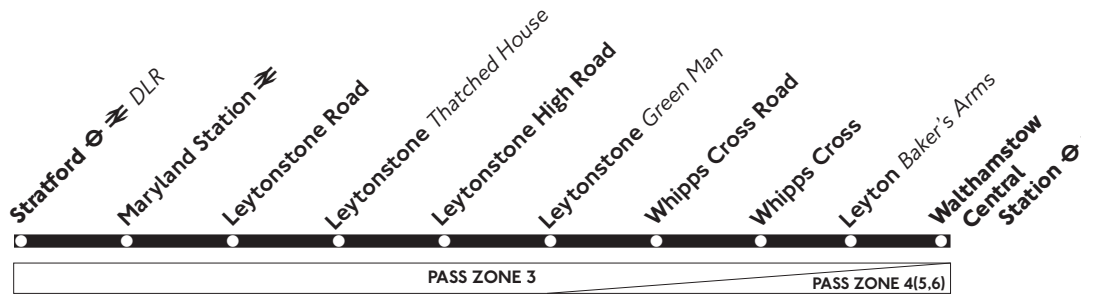

257

Daily

Stratford - Leytonstone - Walthamstow

Mondays to Fridays

Stratford Bus Station DLR	0430	0445	0500	0515	0530	0545	0555	Then	1856	1907	Then	0006	0020	0035	0050	0105
Leytonstone Thatched House	0435	0450	0505	0520	0535	0550	0600	about	1904	1915	about	0012	0026	0040	0055	0110
Leytonstone Green Man	0441	0456	0511	0526	0541	0556	0606	every	1915	1925	every	0019	0032	0046	0101	0116
Whipps Cross	0444	0459	0514	0529	0544	0559	0609	8 minutes	1920	1930	12 minutes	0022	0035	0049	0104	0119
Leyton Baker's Arms	0449	0504	0519	0534	0549	0604	0615	until	1928	1938	until	0027	0040	0054	0109	0124
Walthamstow Central Station	0454	0509	0524	0539	0554	0609	0620		1935	1945		0032	0045	0059	0114	0129

Saturdays

Stratford Bus Station DLR	0430	0445	Then		00	15	30	45	0700	0715	0729	Then	0901	Then	1830	
Leytonstone Thatched House	0435	0450	every		05	20	35	50	0705	0720	0734	about	0908	about	1838	
Leytonstone Green Man	0441	0456	15 minutes,		11	26	41	56	until	0711	0726	0740	every	0916	every	1847
Whipps Cross	0444	0459	at these minutes		14	29	44	59		0714	0730	0744	10 minutes	0920	8 minutes	1851
Leyton Baker's Arms	0449	0504	past the		19	34	49	04		0719	0735	0750	until	0927	until	1858
Walthamstow Central Station	0454	0509	hour		24	39	54	09		0724	0740	0755		0935		1905
Stratford Bus Station DLR	1840	1850	1900	1910	1920	1930	Then		0006	0020	0035	0050	0105			
Leytonstone Thatched House	1848	1858	1908	1918	1927	1937	about		0012	0026	0040	0055	0110			
Leytonstone Green Man	1857	1906	1916	1926	1935	1945	every		0019	0032	0046	0101	0116			
Whipps Cross	1901	1910	1920	1930	1939	1949	12 minutes		0022	0035	0049	0104	0119			
Leyton Baker's Arms	1908	1917	1926	1936	1945	1955	until		0027	0040	0054	0109	0124			
Walthamstow Central Station	1914	1923	1932	1942	1951	2000			0032	0045	0059	0114	0129			